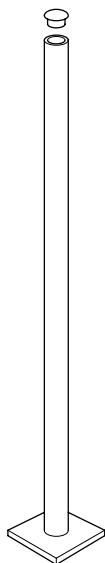

POSTS AND FIXINGS

Plastic Coated Steel Posts

Catalogue numbers

Length (metres)	50mm square	60mm diameter	76mm diameter	89mm diameter
2.0	0011/068080	0011/068156	0011/068165	0011/068174
2.5	0011/068095	0011/068157	0011/068166	0011/068175
3.0	0011/068096	0011/068158	0011/068167	0011/068176
3.5	0011/068097	0011/068159	0011/068168	0011/068177
4.0	0011/068098	0011/068160	0011/068169	0011/068178
4.5		0011/068161	0011/068170	0011/068179
5.0		0011/068162	0011/068171	0011/068180
5.5		0011/068163	0011/068172	0011/068181
6.0		0011/068164	0011/068173	0011/068182

Note: Further post options include;

- Welded Base Plate
- Galvanised Square (Mill Finish or Powder Coated)

Caps

Catalogue numbers

50mm square	60mm diameter	76mm diameter	89mm diameter
0011/012073	0011/012078	0011/012079	0011/012081

Stainless Steel Channel Clips

Catalogue numbers

50mm square	60mm diameter	76mm diameter	89mm diameter
0011/012070	0011/012085	0011/012086	0011/012087

Back to Back Clips

Catalogue numbers

50mm square	60mm diameter	76mm diameter	89mm diameter
0011/012072	0011/012082	0011/012083	0011/012084