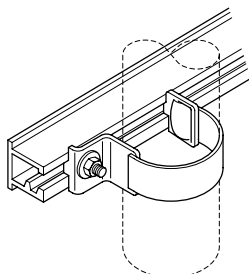

POSTS AND FIXINGS

Plastic Coated Steel Posts

Catalogue numbers

Length (metres)	50mm square	60mm diameter	76mm diameter	89mm diameter
2.0	0011/068080	0011/068156	0011/068165	0011/068174
2.5	0011/068095	0011/068157	0011/068166	0011/068175
3.0	0011/068096	0011/068158	0011/068167	0011/068176
3.5	0011/068097	0011/068159	0011/068168	0011/068177
4.0	0011/068098	0011/068160	0011/068169	0011/068178
4.5		0011/068161	0011/068170	0011/068179
5.0		0011/068162	0011/068171	0011/068180
5.5		0011/068163	0011/068172	0011/068181
6.0		0011/068164	0011/068173	0011/068182

Note: Further post options include;

- Welded Base Plate
- Galvanised Square (Mill Finish or Powder Coated)

Caps

Catalogue numbers

50mm square	60mm diameter	76mm diameter	89mm diameter
0011/012073	0011/012078	0011/012079	0011/012081

Stainless Steel Channel Clips

Catalogue numbers

50mm square	60mm diameter	76mm diameter	89mm diameter
0011/012070	0011/012085	0011/012086	0011/012087

Back to Back Clips

Catalogue numbers

50mm square	60mm diameter	76mm diameter	89mm diameter
0011/012072	0011/012082	0011/012083	0011/012084