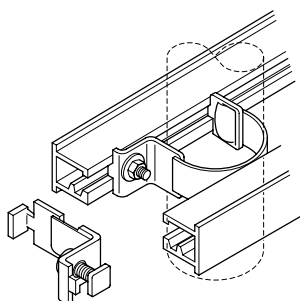

POSTS AND FIXINGS

Plastic Coated Steel Posts

Catalogue numbers

Length (metres)	50mm square	60mm diameter	76mm diameter	89mm diameter
2.0	0011/068080	0011/068156	0011/068165	0011/068174
2.5	0011/068095	0011/068157	0011/068166	0011/068175
3.0	0011/068096	0011/068158	0011/068167	0011/068176
3.5	0011/068097	0011/068159	0011/068168	0011/068177
4.0	0011/068098	0011/068160	0011/068169	0011/068178
4.5		0011/068161	0011/068170	0011/068179
5.0		0011/068162	0011/068171	0011/068180
5.5		0011/068163	0011/068172	0011/068181
6.0		0011/068164	0011/068173	0011/068182

Note: Further post options include;

- Welded Base Plate
- Galvanised Square (Mill Finish or Powder Coated)

Caps

Catalogue numbers

50mm square	60mm diameter	76mm diameter	89mm diameter
0011/012073	0011/012078	0011/012079	0011/012081

Stainless Steel Channel Clips

Catalogue numbers

50mm square	60mm diameter	76mm diameter	89mm diameter
0011/012070	0011/012085	0011/012086	0011/012087

Back to Back Clips

Catalogue numbers

50mm square	60mm diameter	76mm diameter	89mm diameter
0011/012072	0011/012082	0011/012083	0011/012084